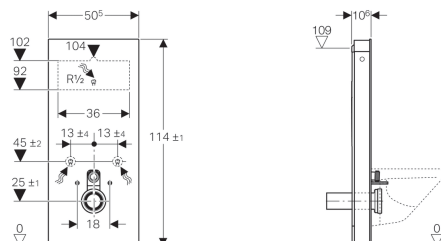

Geberit Monolith sanitaire module voor hang-wc, 114 cm

Gebruiksdoelen

- Voor renovatie, verbouwing en nieuwbouw
- Voor muuraansluitingen met afvoerhoogte > 23 cm
- Voor het vervangen van laaghangende opbouwspiegelreservoirs
- Voor het vervangen van halfhoog hangende opbouwspiegelreservoirs
- Voor het vervangen van hang-wc's met drukspoeler
- Voor het vervangen van hang-wc's met inbouwspiegelreservoir met maximale toezichtopeninghoogte < 109 cm
- Voor Geberit AquaClean complete wc's
- Voor het aansluiten van Geberit AquaClean wc-zittingen, met toebehoren
- Voor de montage op afgewerkte vloeren
- Voor de montage vóór lichte wanden en metselwerk
- Voor het compenseren van hoogteverschillen tussen wc-aansluitingen en muurafvoeren door middel van afvoermanchetten met bajonetten voor hang-wc's

Eigenschappen

- Spoeling met 2 hoeveelheden
- Compensatie van bouwtoleranties mogelijk
- Hoogte instelbaar tot 7 cm
- Frontbekleding van glas (enkellaags veiligheidsglas)
- Bevestigingshoogte keramische wc-pot 35 ± 1 cm
- Spoelreservoir geïsoleerd tegen condensatie
- Zijafwerking van geborsteld aluminium
- Zelfdragend

- Spoelwaterhoeveelheid instelbaar
- Aansluiting aan de watertoevoer achteraan in het midden
- Aansluiting aan de watertoevoer aan de zijkant met toebehoren mogelijk
- Aansluiting aan de watertoevoer onderaan

Technische gegevens

Stromingsdruk	10-1000 kPa
Maximale watertemperatuur	25 °C
Fabrieksinstelling spoelwaterhoeveelheid	6 en 3 l
Instelbereik grote spoeling	4.5 / 6 l
Kleine spoeling	3 l
Berekend debiet	0.11 l/s
Minimale stromingsdruk voor berekend debiet	50 kPa

Leveringsomvang

- Set voor aansluiting aan de watertoevoer met twee hoekstopkranen 1/2"
- Verlengstuk voor spoelbocht 160 mm
- Dichting van EPDM, ø 44 / 55 mm
- Aansluitstuk van PE-HD, ø 90 mm
- Overgangsmof van PE-HD, ø 90 / 110 mm
- 2 draadstangen M12
- Geluidsisolatieset
- Afwerksokkel
- Bevestigingsmateriaal voor lichte wand
- Bevestigingsmateriaal