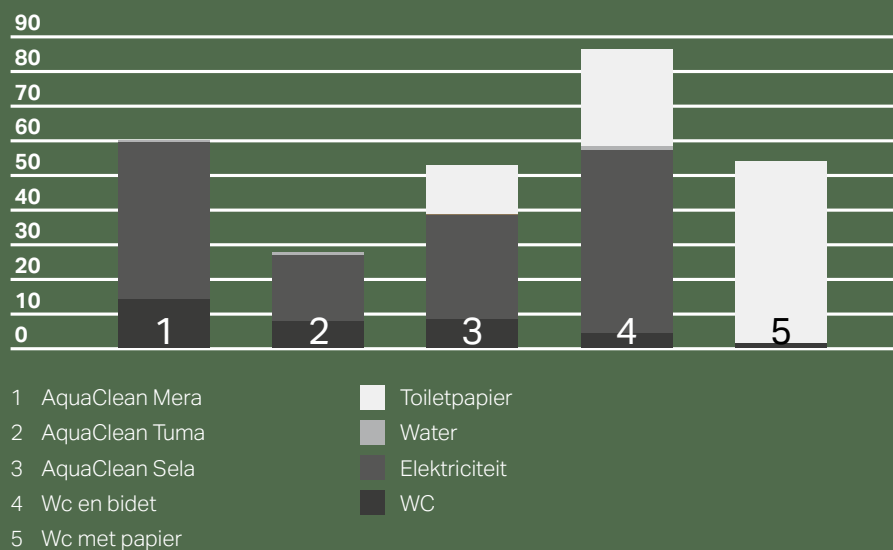

Bekeken in termen van ecologische voetafdruk leveren de douche-wc's van Geberit uitstekende prestaties en zijn deze vergelijkbaar met klassieke wc's zonder douchefunctie. In vergelijking met het verbruik van toiletpapier vormt het extra waterverbruik van een douche-wc slechts een te verwaarlozen factor. De productie van toiletpapier en het energieverbruik tijdens de verwarming van het water daarentegen spelen een significantere rol. Geberit AquaClean producten bieden de gebruiker de mogelijkheid, meer energie te besparen door de producten individueel in te stellen en zo de belasting van het milieu nog verder te reduceren. In de stand-bymodus (energiespaarmodus) verbruiken alle AquaClean-modellen maximaal 0,5 watt aan energie. Alle Geberit AquaClean modellen worden geleverd met energiespaarmodus en voldoen aan de Europese ecodesign richtlijn.

GEBERIT AQUACLEAN DOUCHE-WC'S VERGELEKEN MET KLASSIEKE WC'S MET TOILETPAPIER EN BIDET

De grafiek toont de milieueffecten volgens de IMPACT World+ methode.