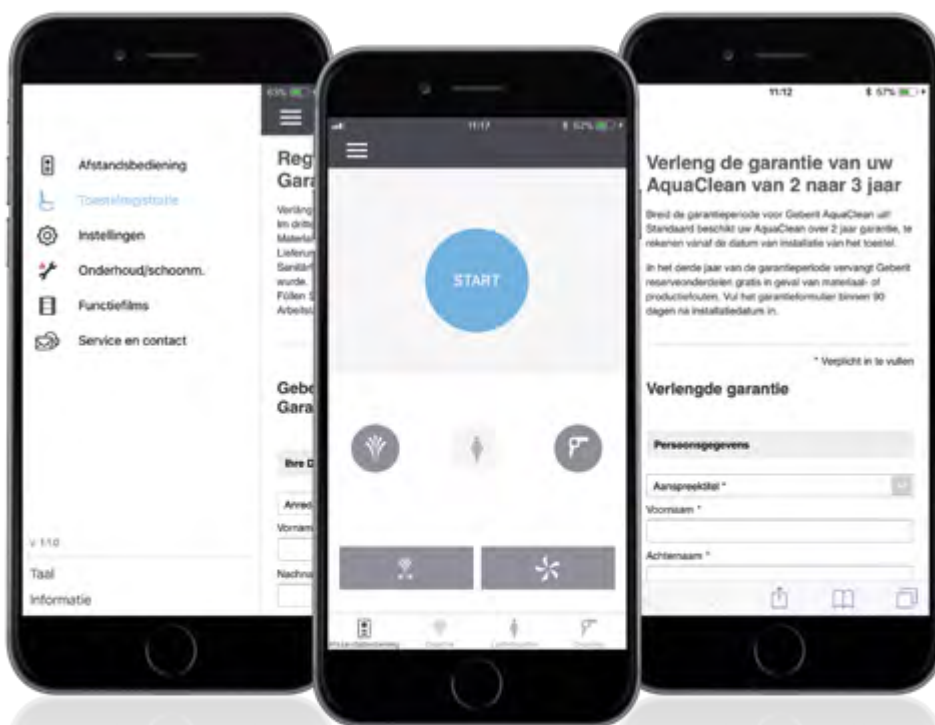

Nog eenvoudiger, verleng de garantieperiode met een jaar met de nieuwe Geberit AquaClean app. Naast de eenvoudige bediening van de AquaClean-douche-wc's, kan ook een eenvoudige registratie van de inrichting via een smartphone worden uitgevoerd.